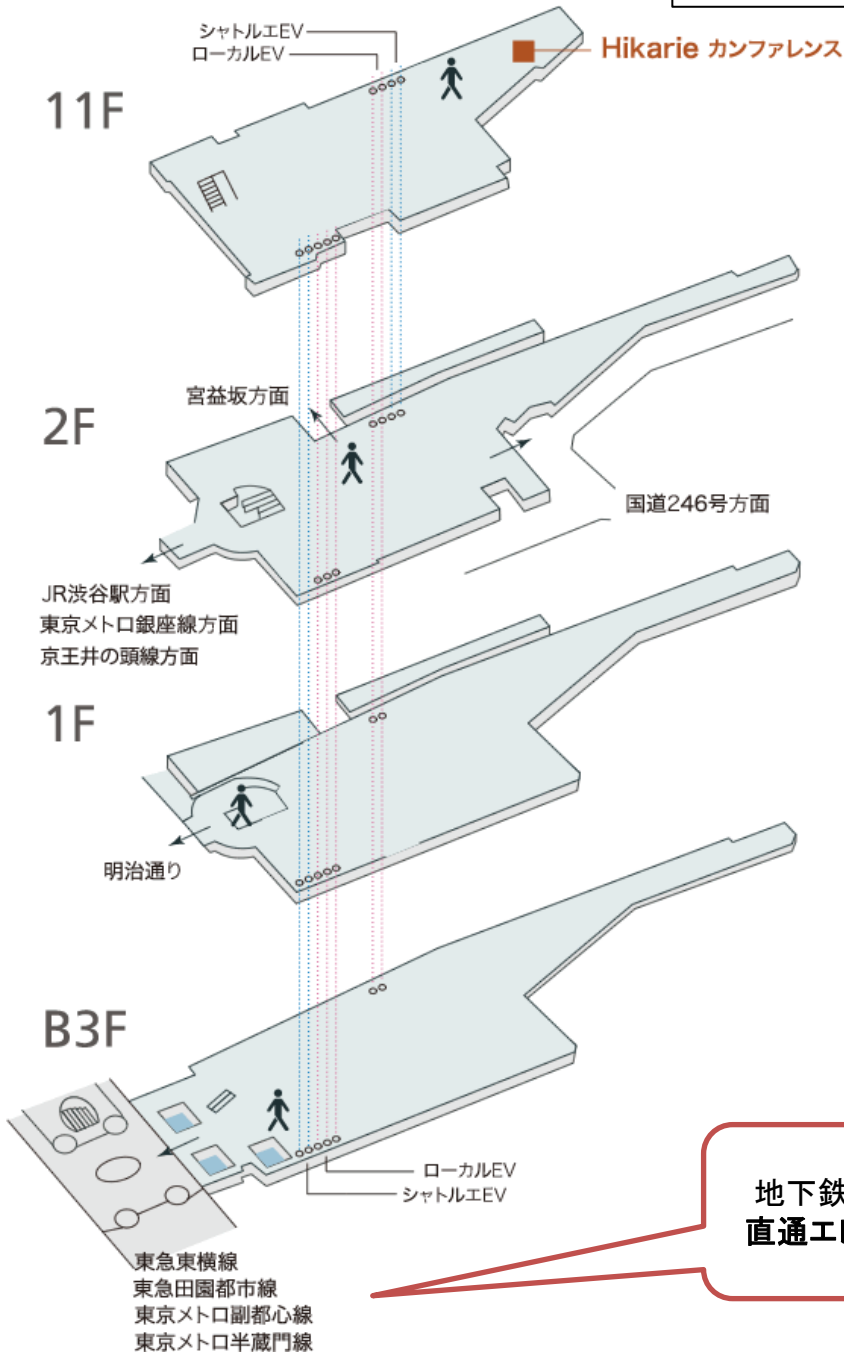

① 会場の「**Hikarieカンファレンス**」は
「シャトルエレベータで直通」の
「11階スカイロビー」にあります。

地下鉄、東急線の渋谷駅から
直通エレベータがごさいます！

東急東横線
 東急田園都市線
 東京メトロ副都心線
 東京メトロ半蔵門線

② 「11階スカイロビー」の詳細

拡大図がコチラです！

上の図Aのエレベーターを降りましたら「ローソン」が見えますので、左へお進みください。

真っすぐ進んでいただき、突き当たりがカンファレンスルーム入り口です。「扉」からお入りください。