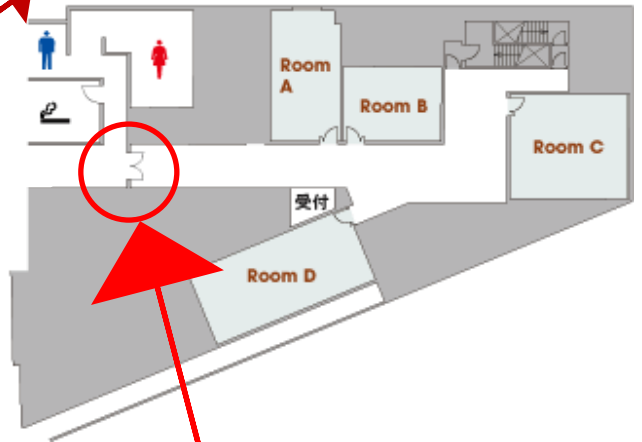

① 会場の「**Hikarieカンファレンス**」は
「シャトルエレベータで直通」の
「11階スカイロビー」にあります。

地下鉄、東急線の渋谷駅から
直通エレベータがごさいます！

東急東横線
 東急田園都市線
 東京メトロ副都心線
 東京メトロ半蔵門線

② 「11階スカイロビー」の詳細

拡大図がコチラです！

上の図Aのエレベーターを降りましたら「ローソン」が見えますので、左へお進みください。

真っすぐ進んでいただき、突き当たりがカンファレンスルーム入り口です。「扉」からお入りください。